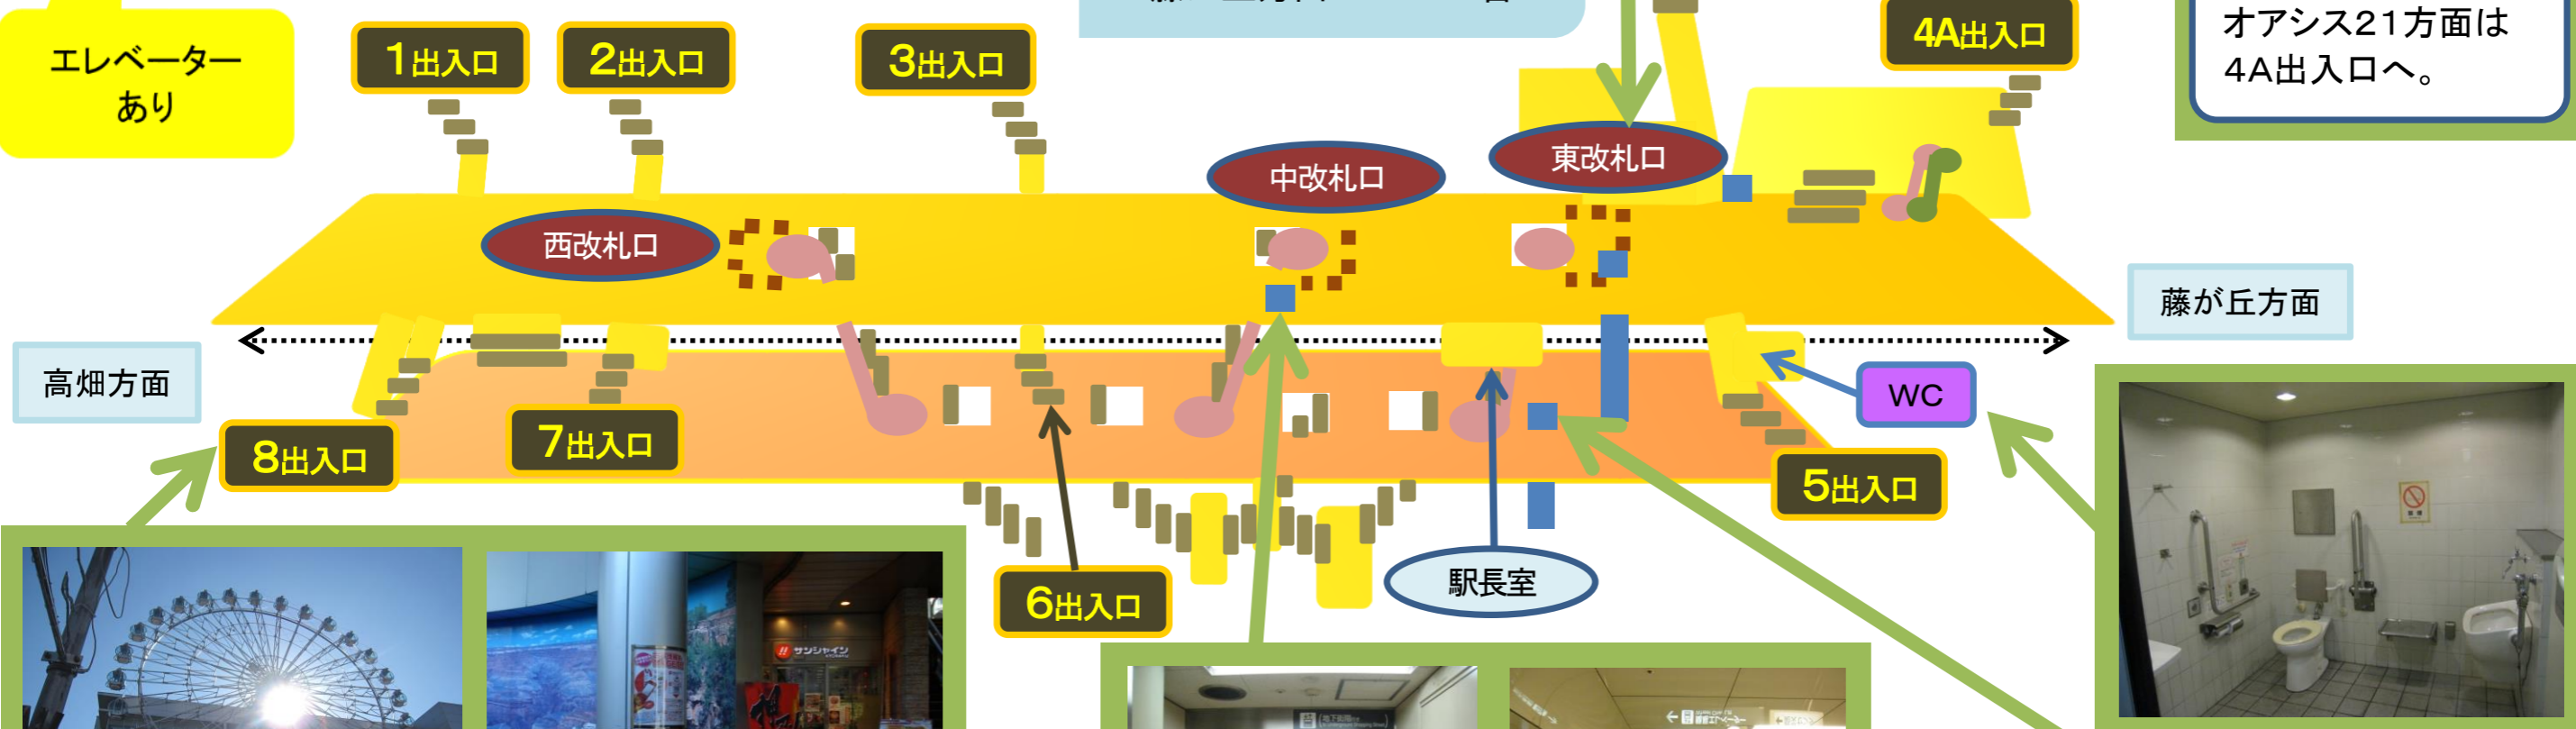

栄駅

☎971-5306

エレベーターあり

エレベーターに近い乗降位置
高畑方面 18番
藤が丘方面 1番

エレベーターあり

中改札口近くには、この階段を解消するための簡易エレベーターがあります。車いす1台がやっとの大きさです。